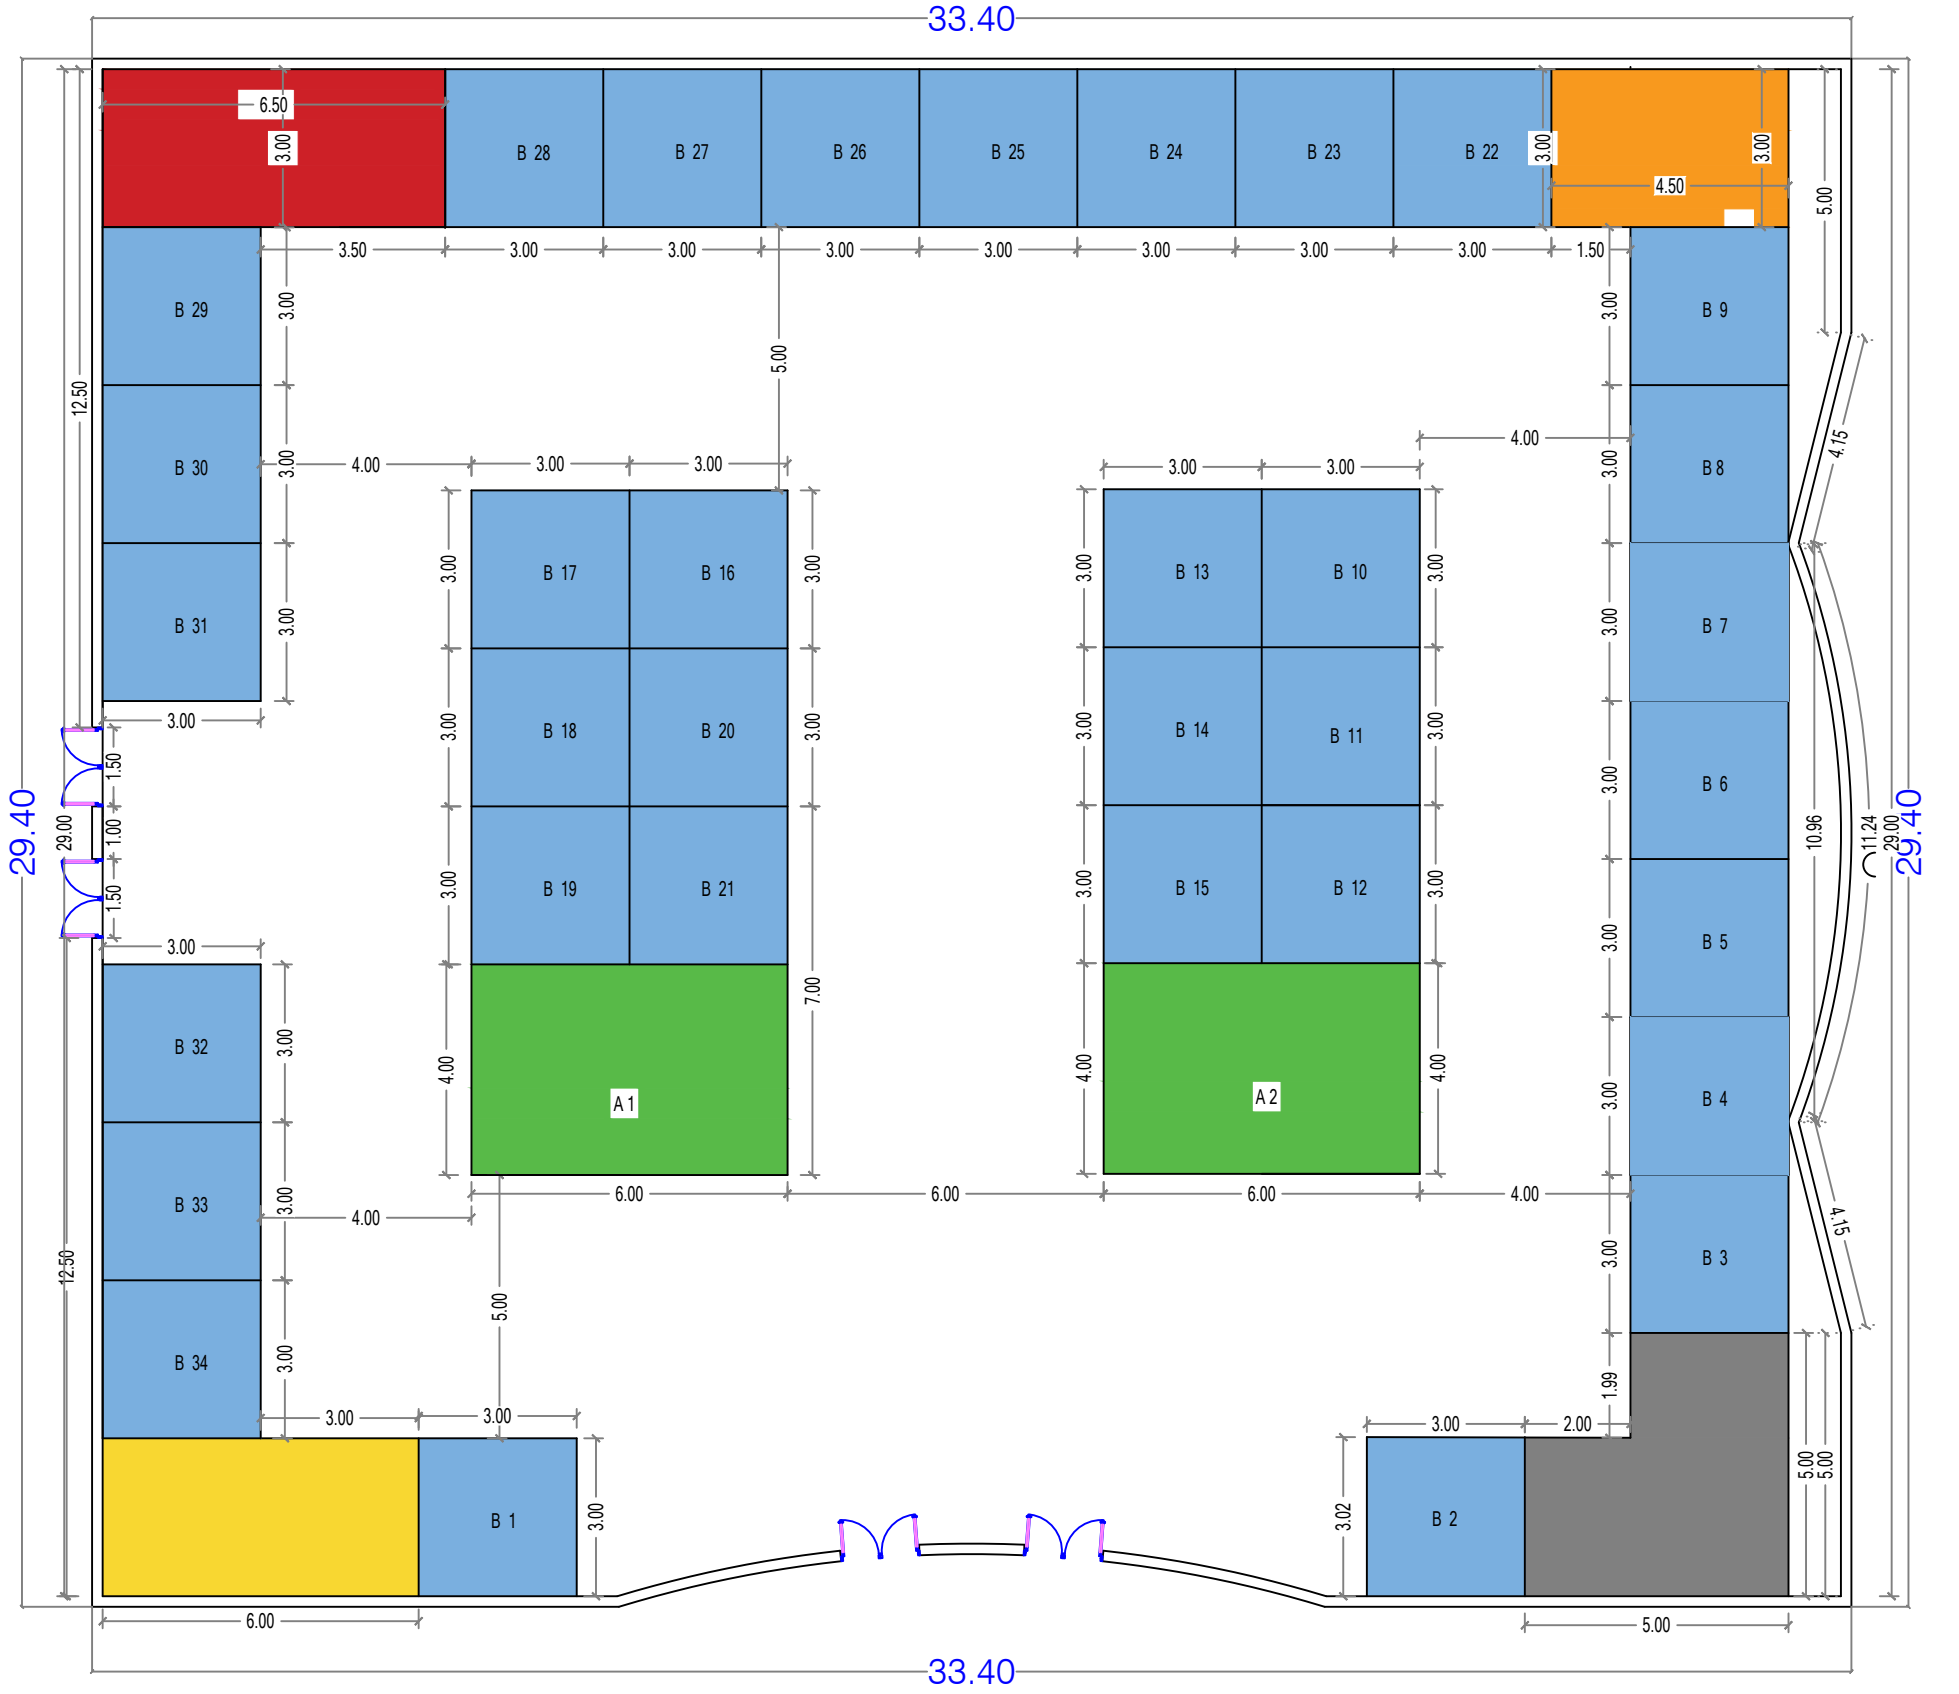

مخطط المعرض

معرض خبراء المظهر
الرياض - قاعة التخصصي
٢٨ فبراير - ٢ مارس

تنظيم

اجتماعات	راعي بلاطيني
ورش العمل	معرض ٣×٣
استراحة	كوفى شوب